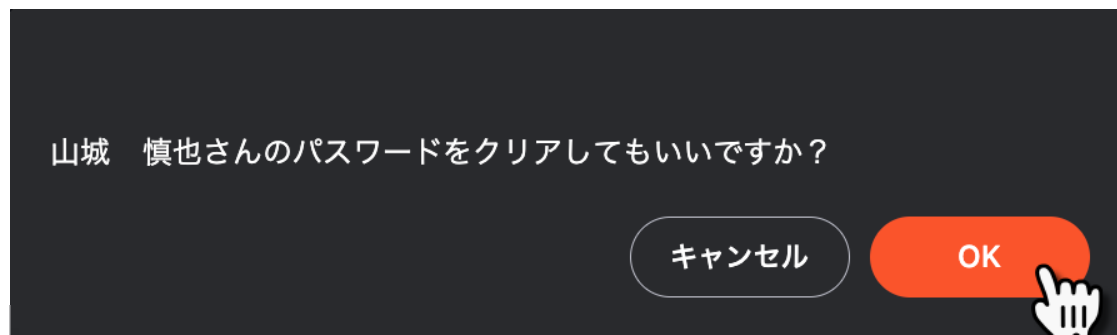

パスワードクリア

---

7 クリアするなら『OK』を選択してください

依頼により「山城 慎也」さんのパスワードをリセットしました。再度パスワードを作成してください。

数秒後にログイン画面へ移動しますが
上記文字をクリックしても移動できます

8 上記表示がされたたら成功です 失敗したら最初から操作をお願いします